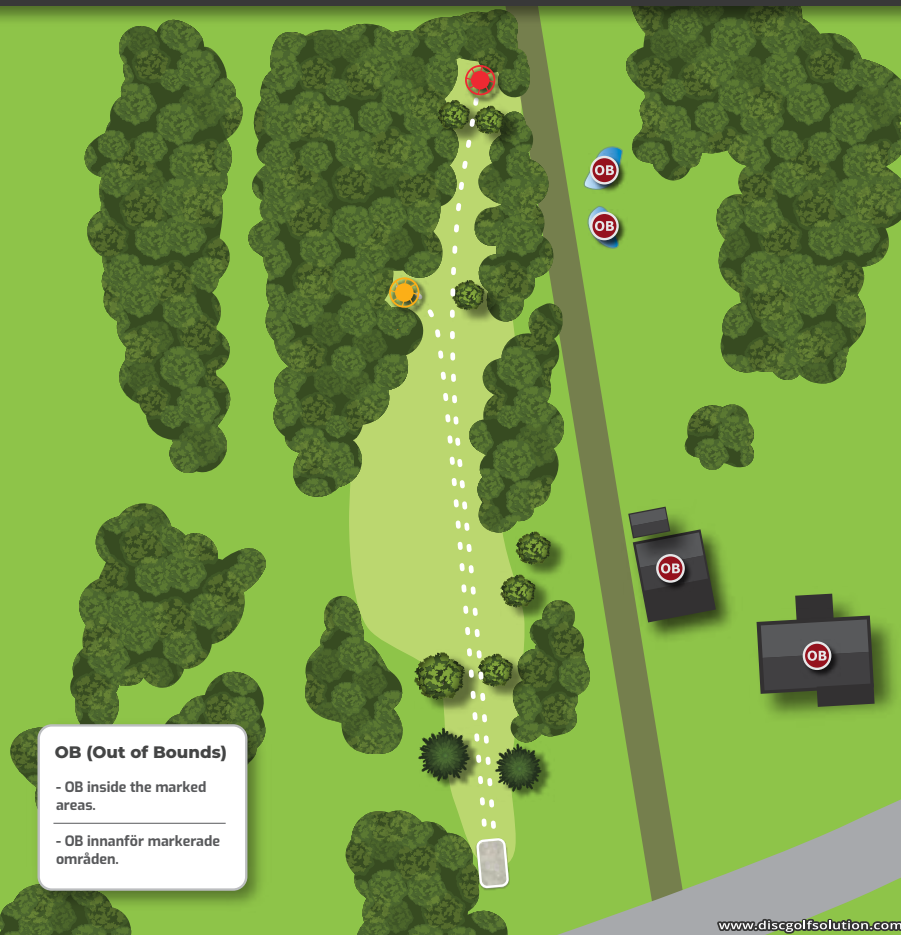

- Landar du i det markerade hazard-området kastar du där du ligger och adderar ett plikt kast.

OB (Out of Bounds)

- Till höger om fairway.
- Right of fairway.

www.discgolfsolution.com

16

DISCGOLF TERMINALEN

PAR 4 | 183m

OB (Out of Bounds)

- Höger sida om fairway.
- Vägen och bortom den.

- To the right of fairway.
- The road and on the other side of the road.

www.discgolf-solution.com

DISCGOLF TERMINALEN

PAR 3 | 97m

OB (Out of Bounds)

- Vägen och på andra sidan om den.
- The road and on the other side of the road.

www.discgolfsolution.com

18

DISCGOLF TERMINALEN

PAR 3  **85m**

PAR 3  **135m**

OB (Out of Bounds)

- OB inside the marked areas.

- OB innanför markerade områden.

www.discgolfsolution.com