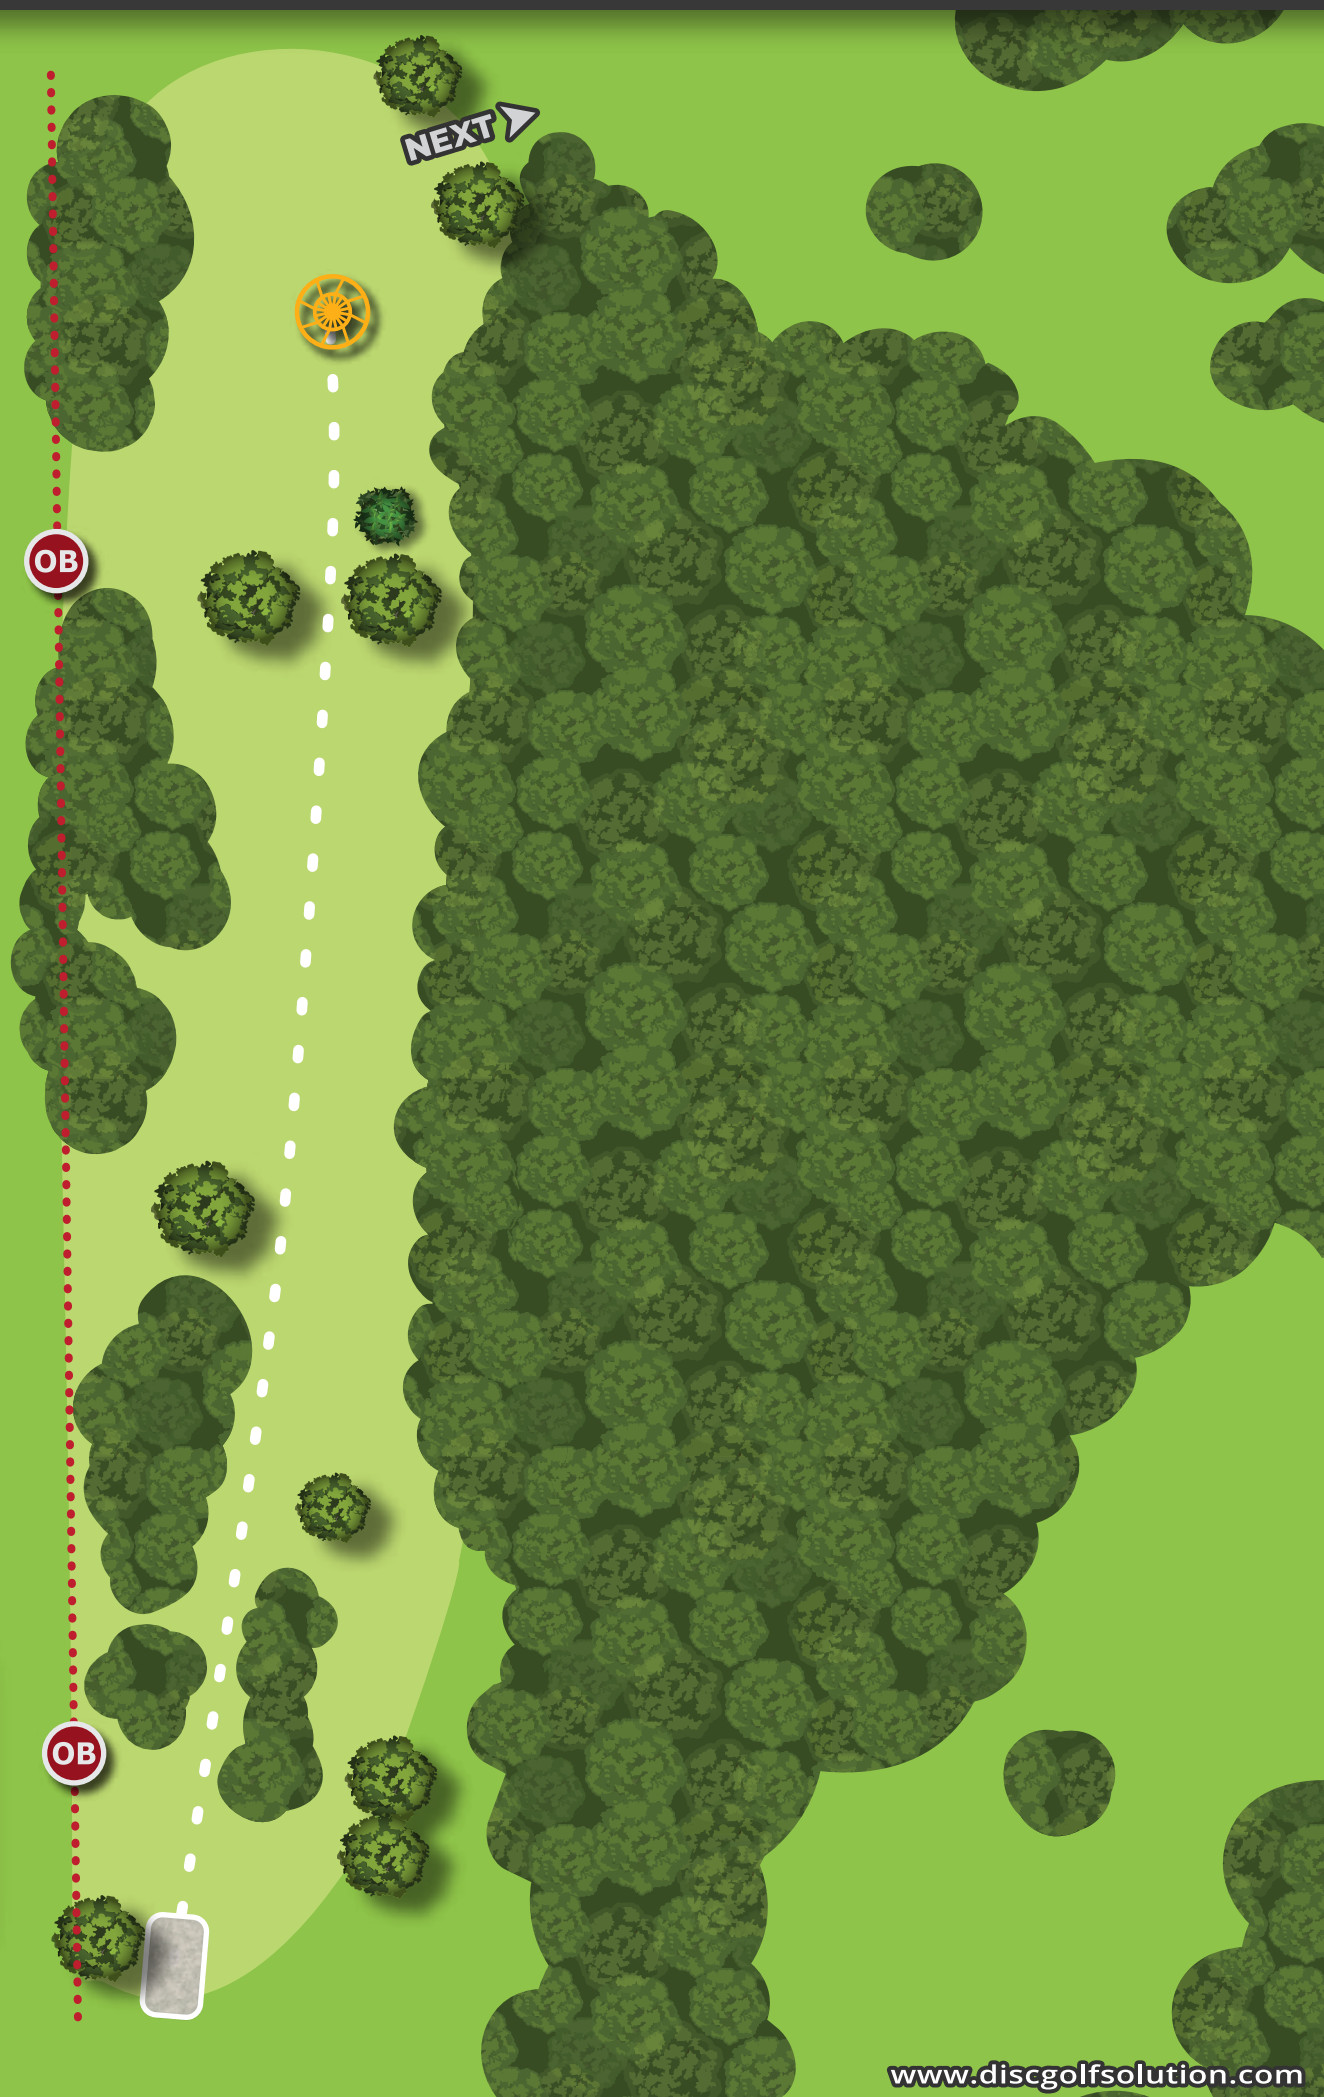

PAR 3 | 69m

www.discgolfsolution.com

DISCGOLF
SOLUTION™
COURSES & EQUIPMENT

3

DISCGOLF TERMINALEN

PAR 3 | 83m

OB (Out of Bounds)

- To the left of the fairway.