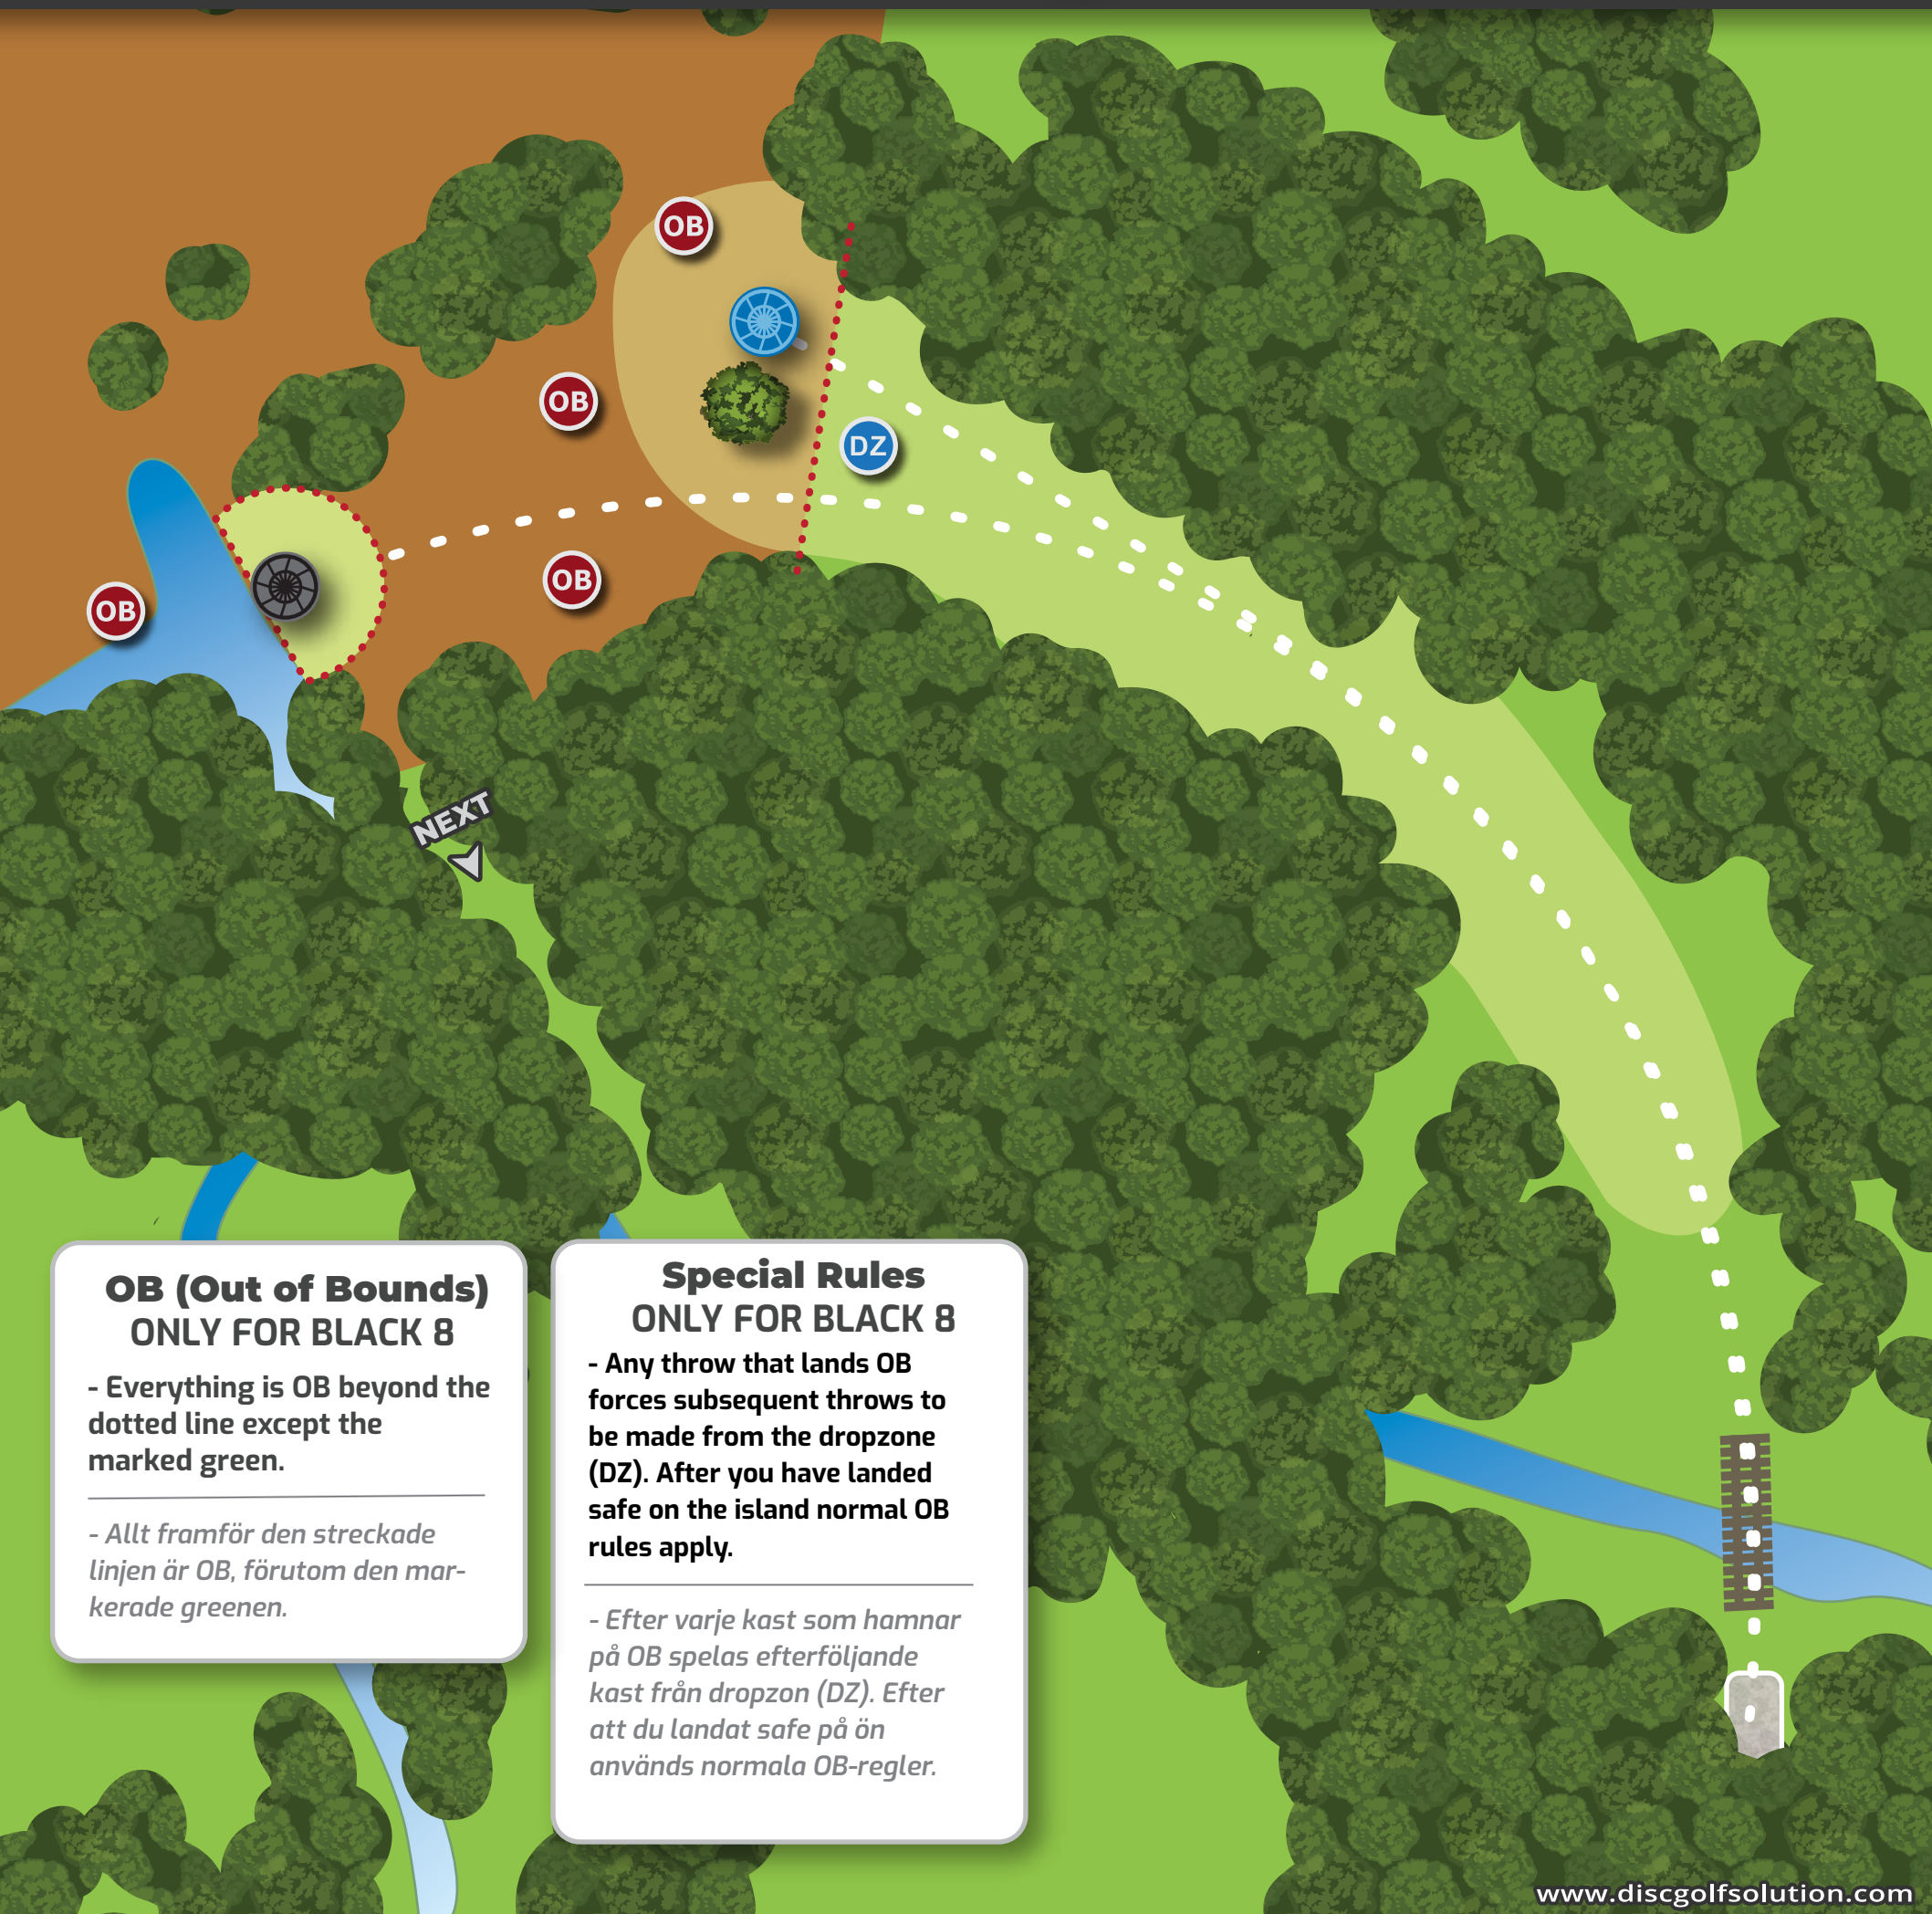

7

8

DISCGOLF TERMINALEN

PAR 3

121m

PAR 4

155m

**OB (Out of Bounds)
ONLY FOR BLACK 8**

- Everything is OB beyond the dotted line except the marked green.

- Allt framför den streckade linjen är OB, förutom den markerade greenen.

**Special Rules
ONLY FOR BLACK 8**

- Any throw that lands OB forces subsequent throws to be made from the dropzone (DZ). After you have landed safe on the island normal OB rules apply.

- Efter varje kast som hamnar på OB spelas efterföljande kast från dropzon (DZ). Efter att du landat safe på ön används normala OB-regler.

www.discgolfsolution.com